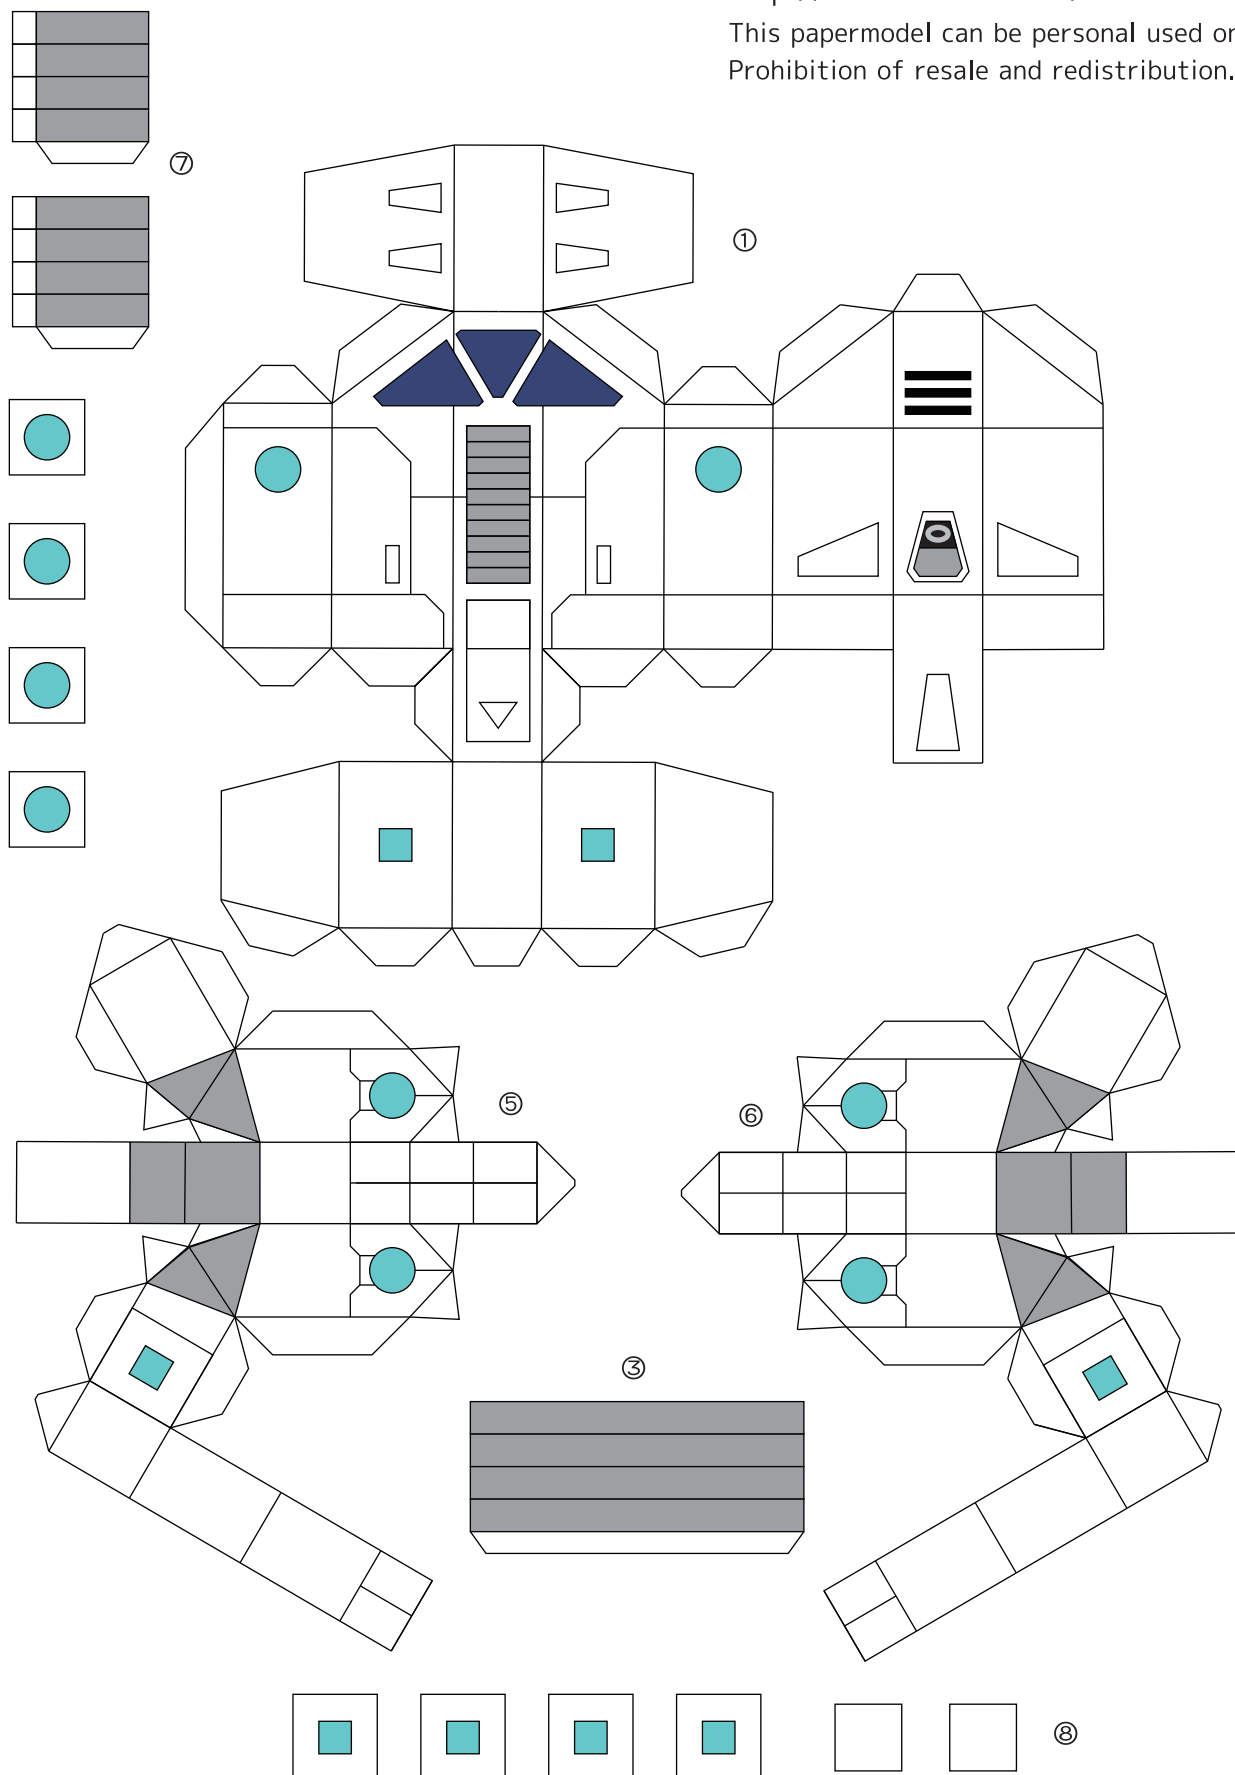

ペーパークラフトロボット KPP-R02 パワーガードロボ 2号

1/2 P

ふれぜんてっどばい
ふりいだむふあいた

<http://freef5.seesaa.net/>

This papermodel can be personal used only.
Prohibition of resale and redistribution.

ペーパークラフトロボット KPP-R02 パワーガードロボ 2号

ぶれぜんてっどばい