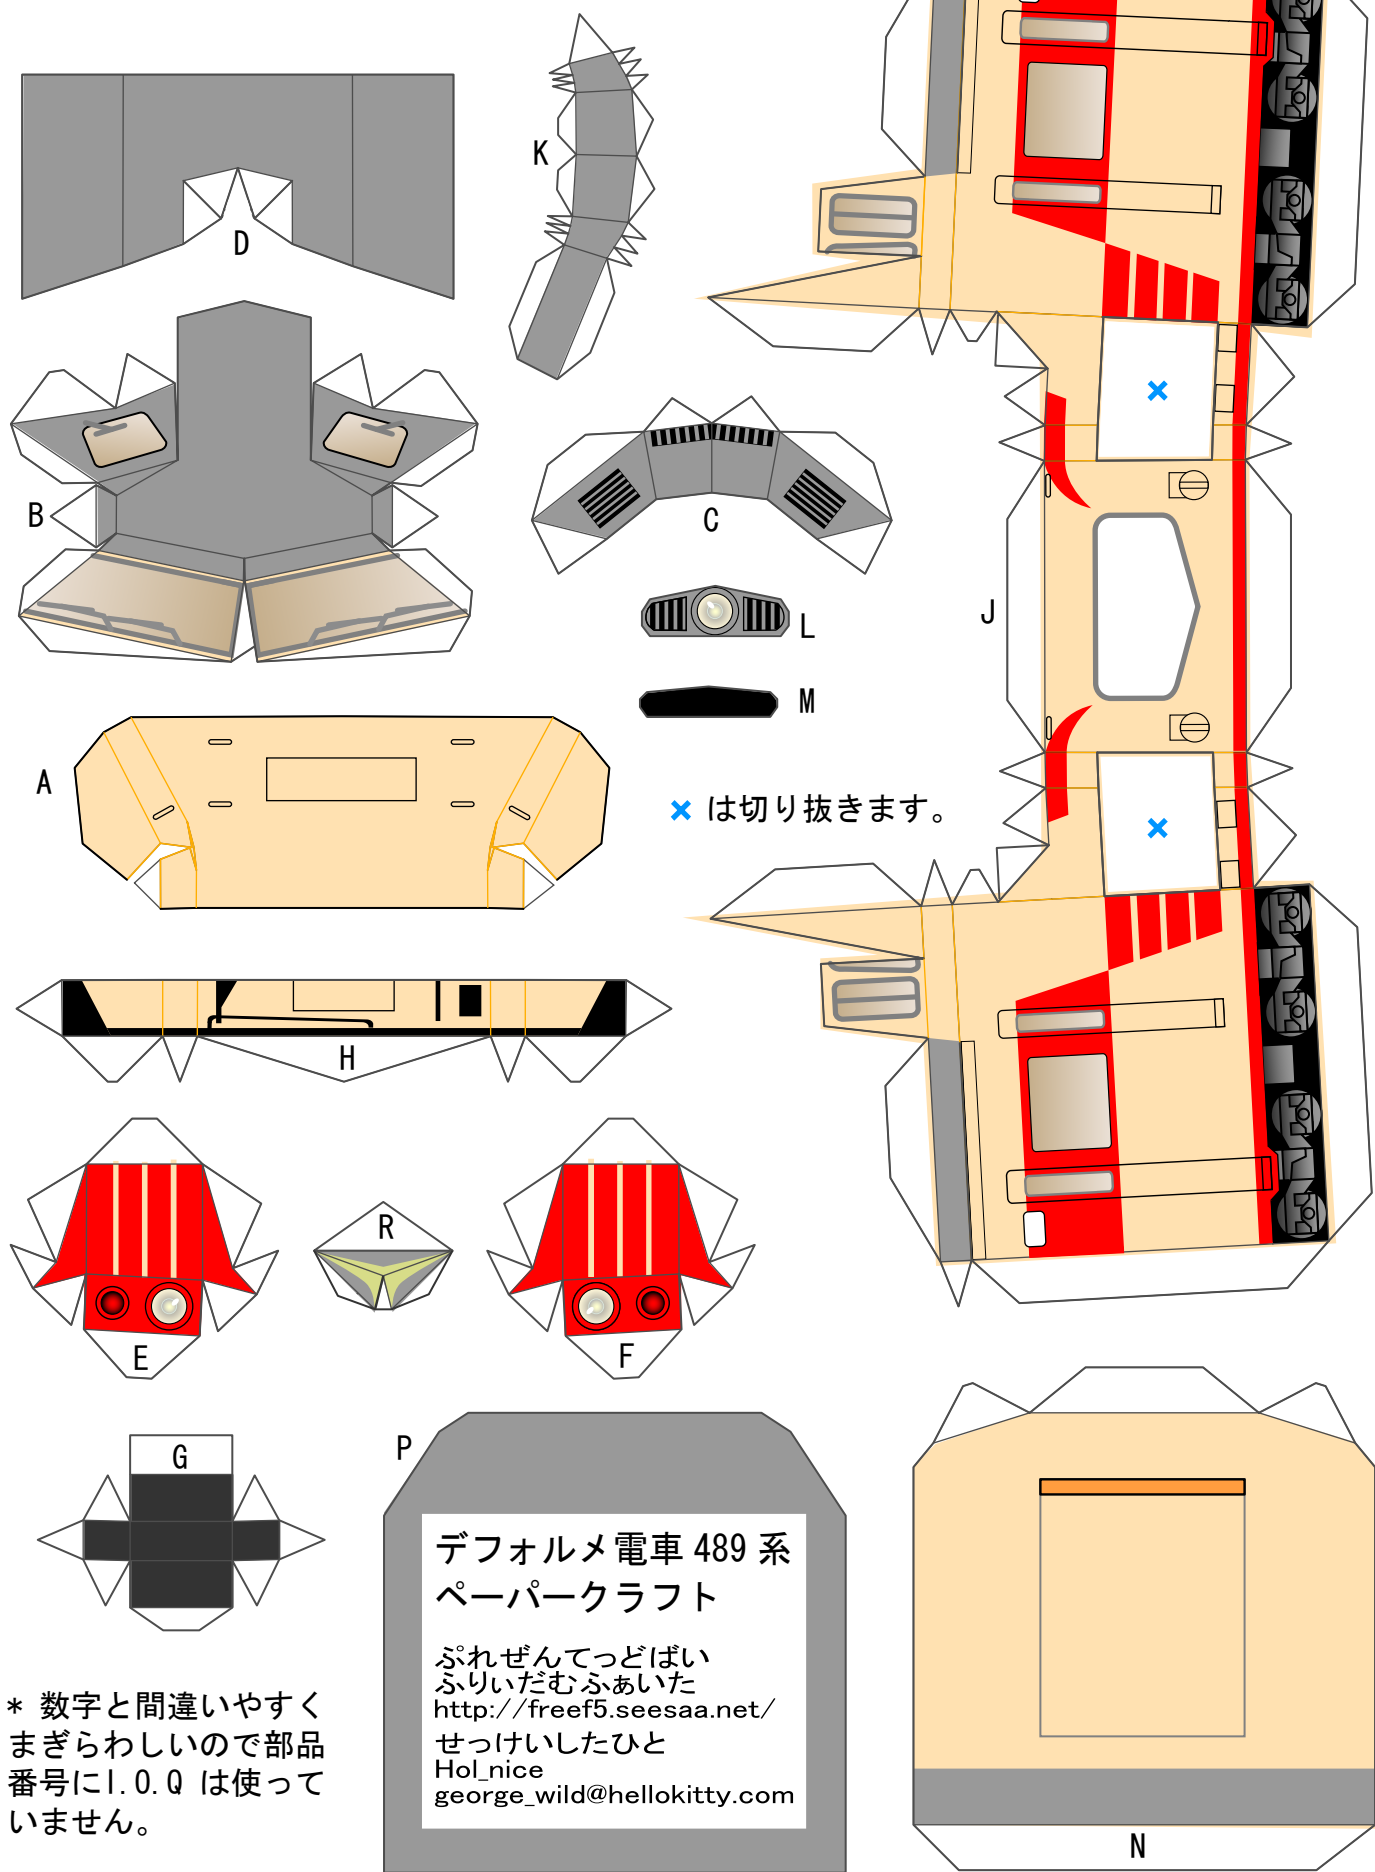

デフォルメ電車 489 系 ペーパークラフト

X は切り抜きます。

* 数字と間違いやすく
まぎらわしいので部品
番号にI.O.Q は使って
いません。

デフォルメ電車 489 系
ペーパークラフト

ふれぜんてっどばい
ふりいだむふあいた
<http://freef5.seesaa.net/>
せっけいしたひと
Hol_nice
george_wild@hellokitty.com