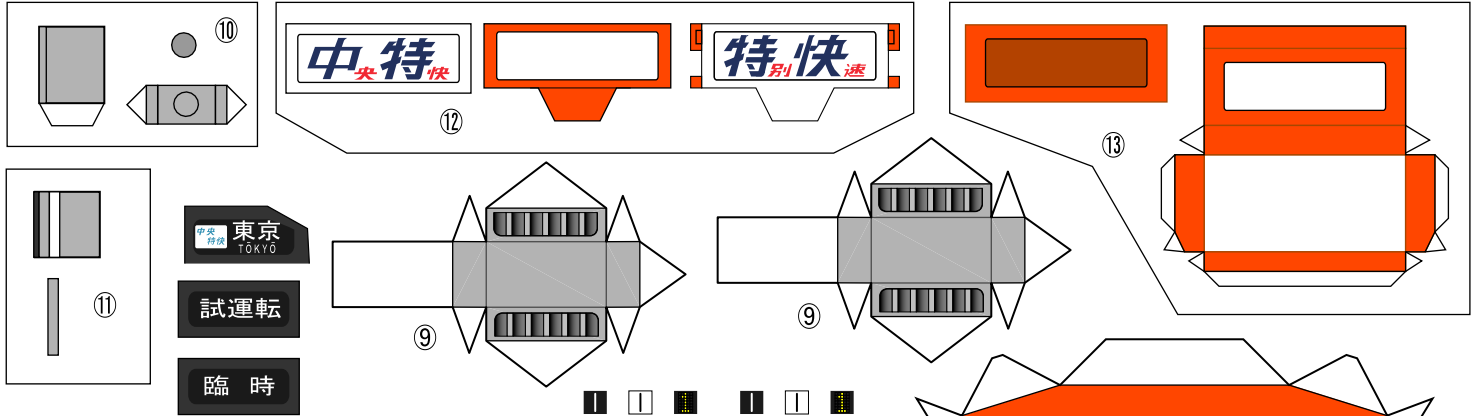

デフォルメ電車 201系 ペーパークラフト

編成番号

1	1	■	1	1	■
2	2	■	2	2	■
3	3	■	3	3	■
4	4	■	4	4	■
5	5	■	5	5	■
6	6	■	6	6	■
7	7	■	7	7	■
8	8	■	8	8	■
9	9	■	9	9	■
0	0	■	0	0	■
A	A	■	A	A	■
H	H	■	H	H	■
T	T	■	T	T	■
B	B	■	B	B	■
M	M	■	M	M	■

デフォルメ電車 201系
ペーパークラフト

ふれぜんてっどばい
ふりいだむふあいた
<http://freef5.seesaa.net/>
せっけいしたひと
Hol_nice
george_wild@hellokitty.com

This paper model can be freely used only for non-commercial purposes.

- 方向幕
- 方向幕
- 試運転
- 試運転
- 臨時
- 臨時