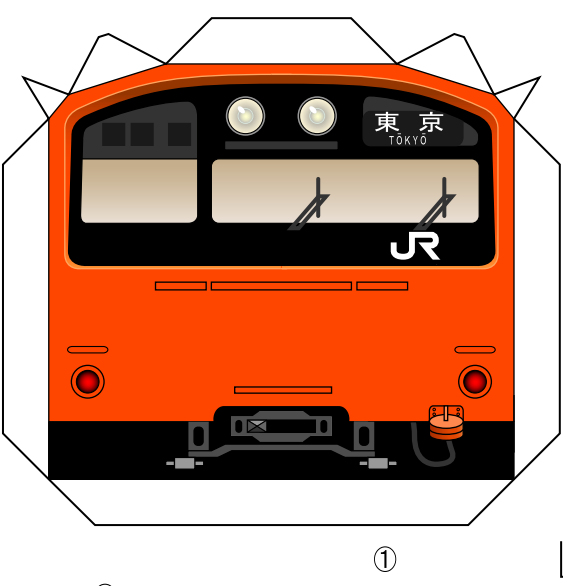

デフォルメ電車 201系 ペーパークラフト

編成番号

1	1	■	1	1	■
2	2	■	2	2	■
3	3	■	3	3	■
4	4	■	4	4	■
5	5	■	5	5	■
6	6	■	6	6	■
7	7	■	7	7	■
8	8	■	8	8	■
9	9	■	9	9	■
0	0	■	0	0	■
A	A	■	A	A	■
H	H	■	H	H	■
T	T	■	T	T	■
B	B	■	B	B	■
M	M	■	M	M	■

デフォルメ電車 201系
ペーパークラフト

ふれぜんてっどばい
ふりいだむふあいた
<http://freef5.seesaa.net/>
せっけいしたひと
Hol_nice
george_wild@hellokitty.com

This paper model can be freely used only for non-commercial purposes.

- 方向幕
- 方向幕
- 試運転
- 試運転
- 臨時
- 臨時