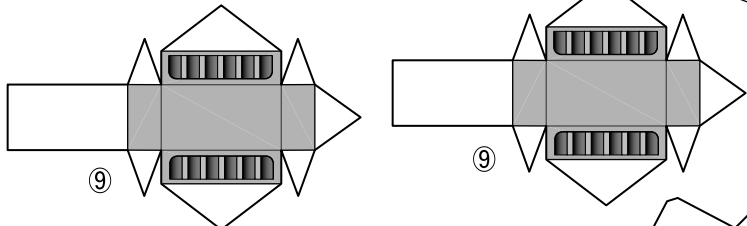

デフォルメ電車 201系 ペーパークラフト

編成番号

1	1	■	1	1	■
2	2	■	2	2	■
3	3	■	3	3	■
4	4	■	4	4	■
5	5	■	5	5	■
6	6	■	6	6	■
7	7	■	7	7	■
8	8	■	8	8	■
9	9	■	9	9	■
0	0	■	0	0	■
A	A	■	A	A	■
H	H	■	H	H	■
T	T	■	T	T	■
B	B	■	B	B	■
M	M	■	M	M	■

デフォルメ電車 201系
ペーパークラフト

ふれぜんてっどばい
ふりいだむふあいた
<http://freef5.seesaa.net/>
せっけいしたひと
Hol_nice
george_wild@hellokitty.com

This paper model can be freely used only for non-commercial purposes.

- 方向幕
- 方向幕
- 試運転
- 試運転
- 臨時
- 臨時